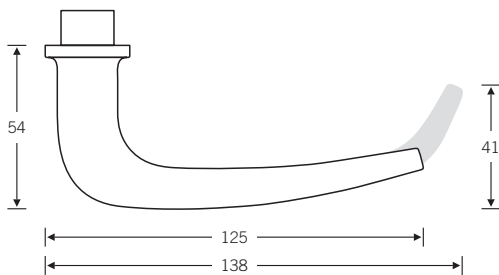

Empfohlene Rosetten-/Schildvarianten

EN 179

Design: Hans Kollhoff

EN 179-Modell: FSB 1164

In Aluminium nur in naturfarbig eloxierter Oberfläche (FSB 0105) lieferbar

Breitschild-Grt. in Bronze auf Anfrage

* nur mit runder Rosette