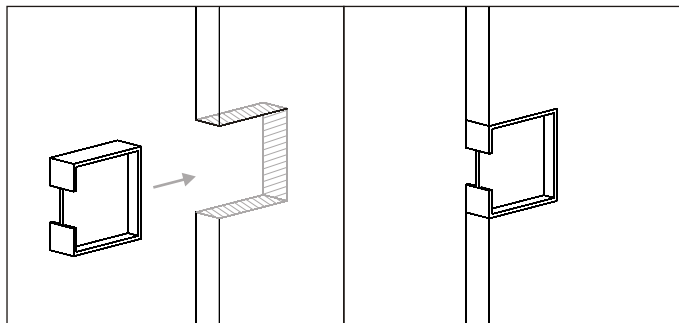

IN.16.300.35
IN.16.300.40

CONCHA DE EMBUTIR PARA PORTAS DE CORRER /
FLUSH HANDLE FOR SLIDING DOORS /
CUVETTE POUR PORTE COULISANTE /
CAZOLETA PARA PUERTAS CORREDERAS.

J. Neves & Filhos
Comércio e Indústria de Ferragens, S.A.