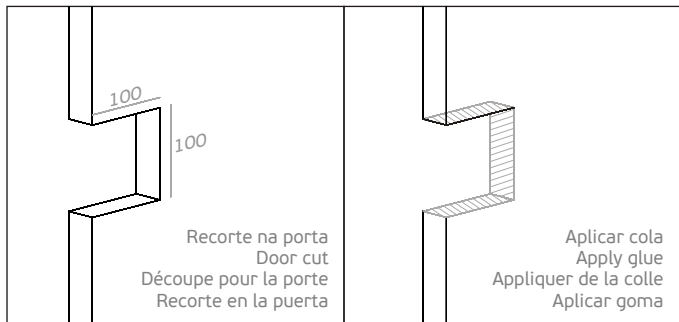

IN.16.300.35
IN.16.300.40

CONCHA DE EMBUTIR PARA PORTAS DE CORRER /
FLUSH HANDLE FOR SLIDING DOORS /
CUVETTE POUR PORTE COULISANTE /
CAZOLETA PARA PUERTAS CORREDERAS.

J. Neves & Filhos
Comércio e Indústria de Ferragens, S.A.