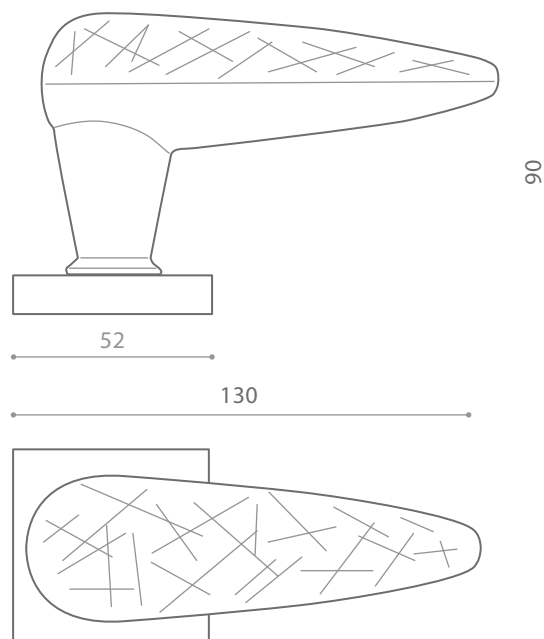

ICE HOME

Articolo: Ice Home
Tipologia: Maniglia per porta
Materiale: Cristallo DE' MEDICI®

Descrizione: Maniglia in cristallo trasparente 24% Pb, molato a mano con mole a pietra. Montatura in ottone.

Article: Ice Home
Category: Door handle
Material: Cristallo DE' MEDICI®

Description: Hand bevelled in stone,
24%Pb clear crystal door handle. Brass base.

Fori chiave disponibili / Available key holes

PATENT

YALE

WC