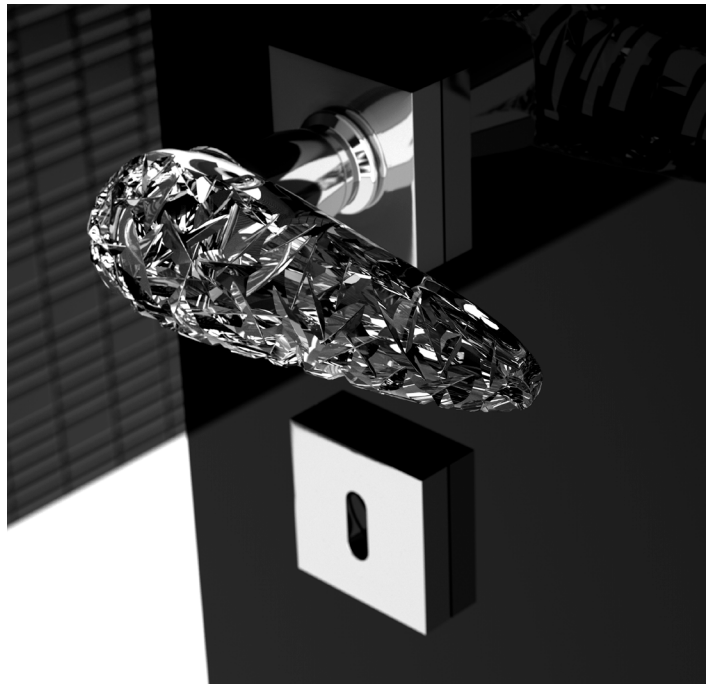

ICE HOME

Articolo: Ice Home
Tipologia: Maniglia per porta
Materiale: Cristallo DE' MEDICI®

Descrizione: Maniglia in cristallo trasparente 24% Pb, molato a mano con mole a pietra. Montatura in ottone.

Article: Ice Home
Category: Door handle
Material: Cristallo DE' MEDICI®

Description: Hand bevelled in stone,
24%Pb clear crystal door handle. Brass base.

Fori chiave disponibili / Available key holes

PATENT

YALE

WC