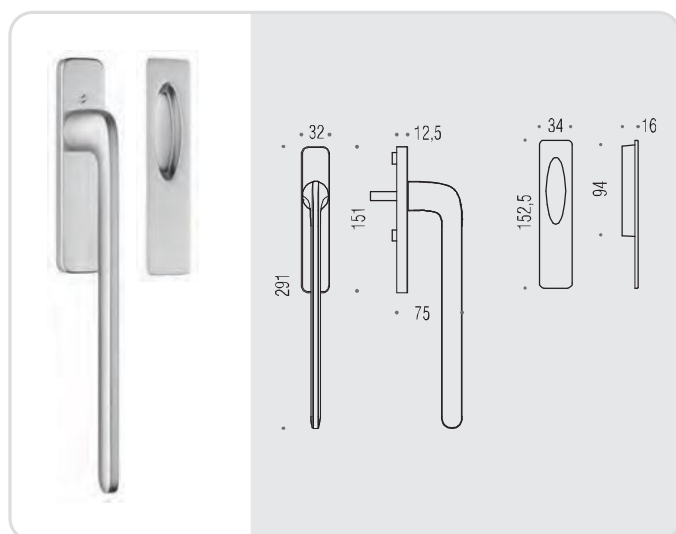

id313/413y

Design: Colombo Design

MANIGLIONI PER ALZANTE SCORREVOLE
PULL-UP HANDLES FOR SLIDING DOOR

Materiale: Ottone
Material: Brass

HPS
Zirconium
gold HPS

OL
Oroplus

OM
Oromat
Matt gold

CR
Cromo
Chrome

CM
Cromat
Matt chrome

ID 313

ID 413 Y