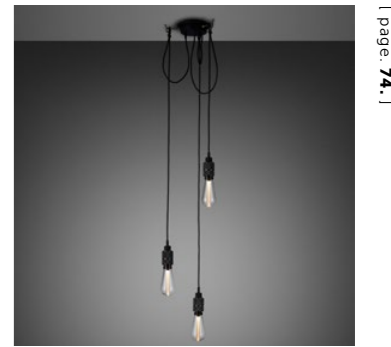

[page. 74.]

[page. 74.]