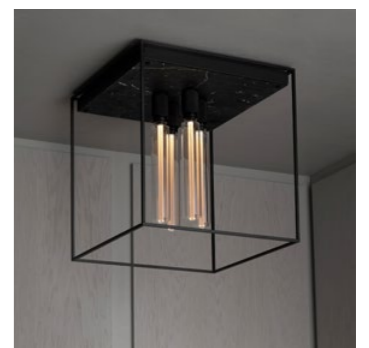

[page. **68.**]